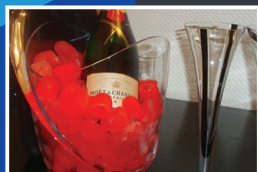

Un arc-en-ciel de teintes, un éventail d'utilisations

- Colorez les moments de convivialité et de détente
- Apportez une touche de couleur à vos cocktails
- Transformez vos vasques en écrins de pierres précieuses